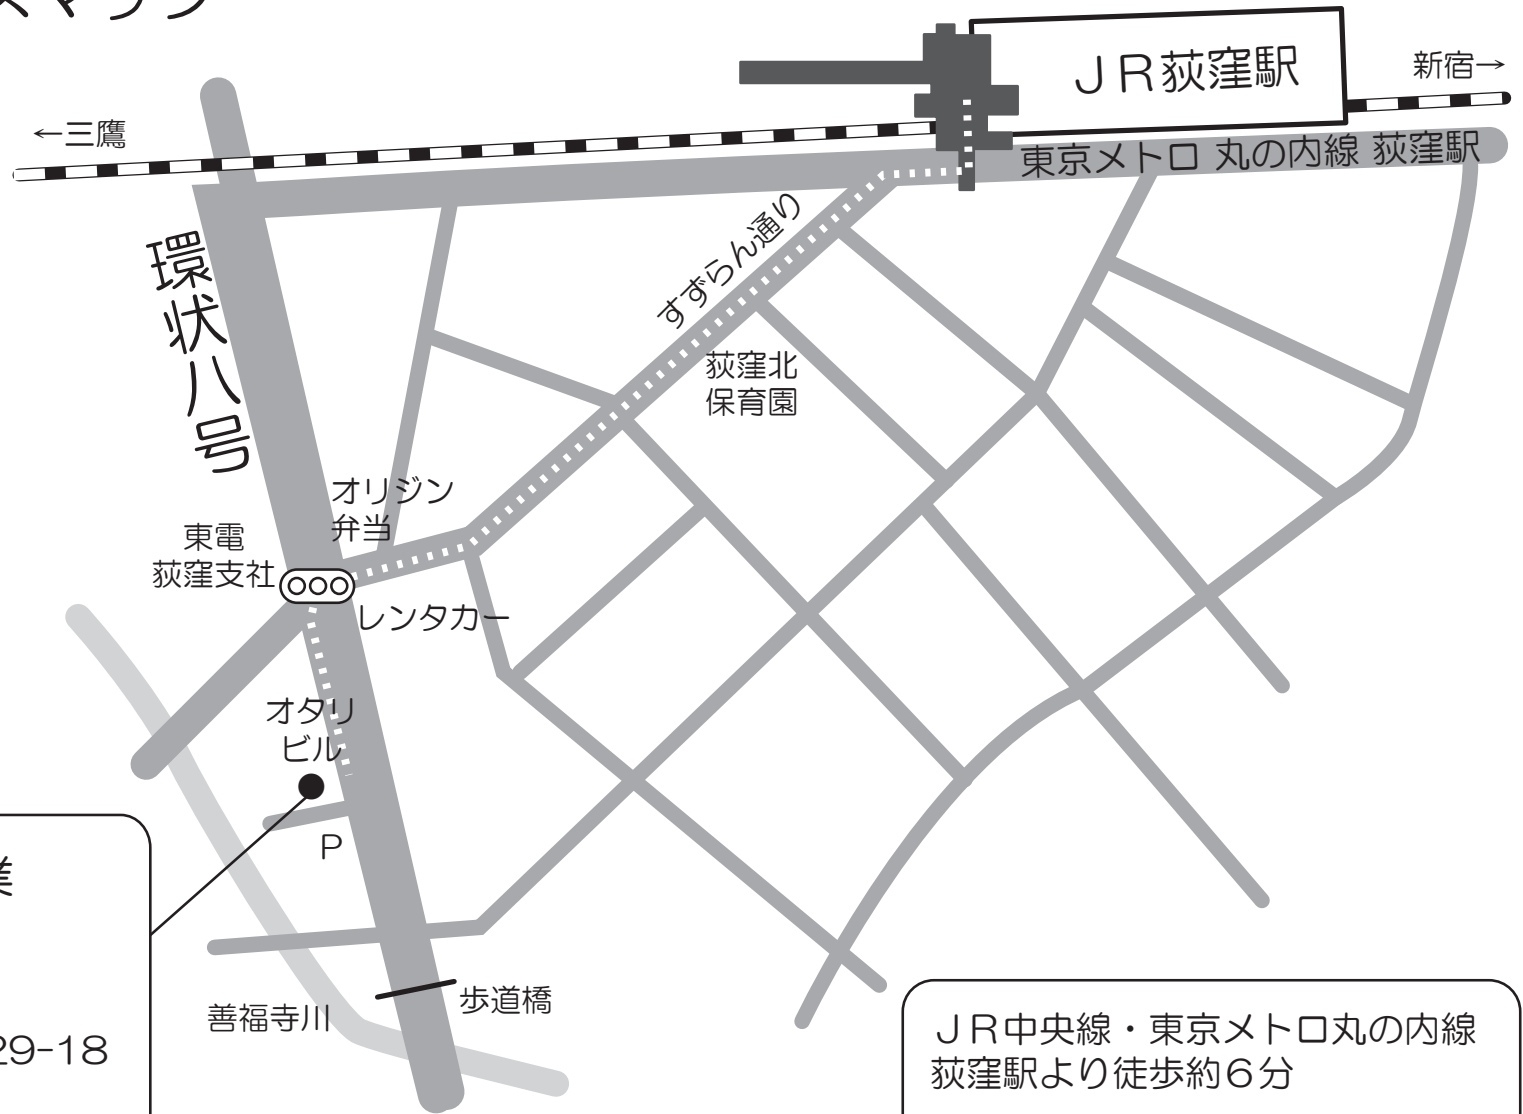

# 株式会社 サンヨー工業 東京営業所アクセスマップ

株式会社 サンヨー工業  
東京営業所

住所：〒167-0052  
東京都杉並区南荻窪4-29-18  
オタリビル2階  
TEL：03-5344-9734  
FAX：03-5336-8640

JR中央線・東京メトロ丸の内線  
荻窪駅より徒歩約6分

お車にて来社される場合は、  
事前にご連絡ください。